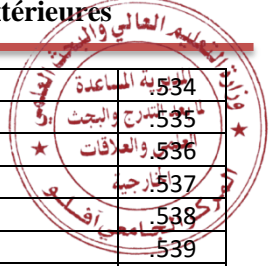

الجمهورية الجزائرية الديمقراطية الشعبية
République Algérienne Démocratique et Populaire
وزارة التعليم العالي والبحث العلمي

Ministère de l'Enseignement Supérieur et de la Recherche Scientifique
المركز الجامعي الشريف بوشوشة-أفلو

Centre Universitaire El Cherif Bouchoucha Aflou

المديرية المساعدة لما بعد التدرج والبحث العلمي والعلاقات الخارجية

Direction Adjointe de la Post-Graduation, la Recherche Scientifique et les Relations Extérieures